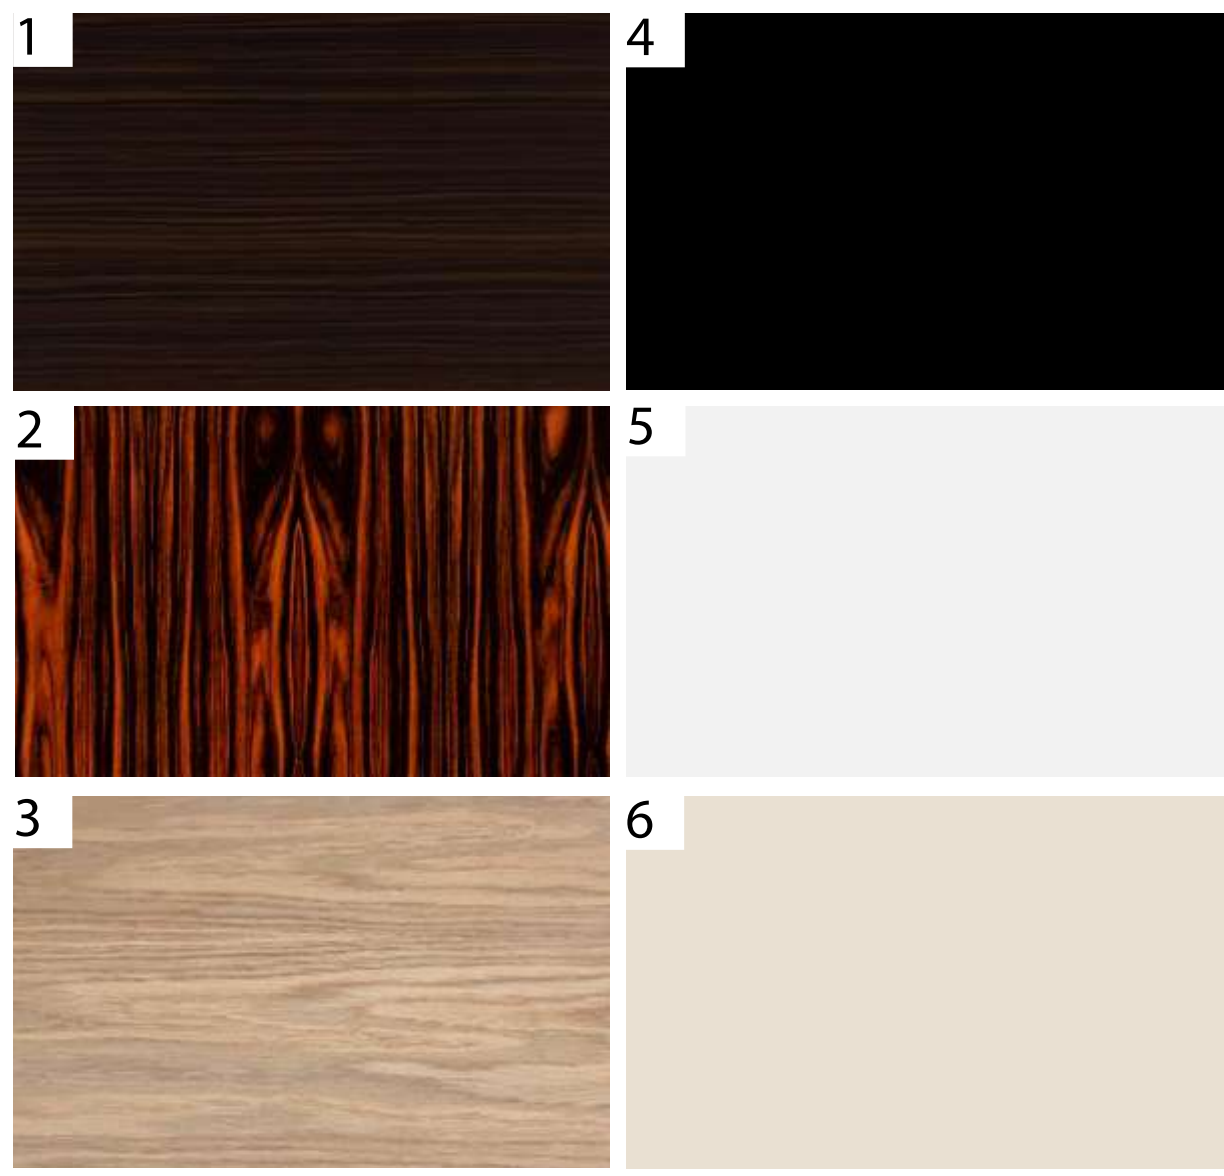

# ERYS

SOLUBO.

SOLUBO.

SOLUBO.

SOLUÇÕES.

SOLUBO.

SOLUBO.

SOLUBO.

1 - Wengue PC/ Wenge PC 2 - Carvalho/Oak 3 - Pau Ferro 4 - Lacado Preto/ Lac Black 5 - Lacado Branco/ Lac White 6 - Ral 9001

[WWW.SOTUBO.PT](http://WWW.SOTUBO.PT)